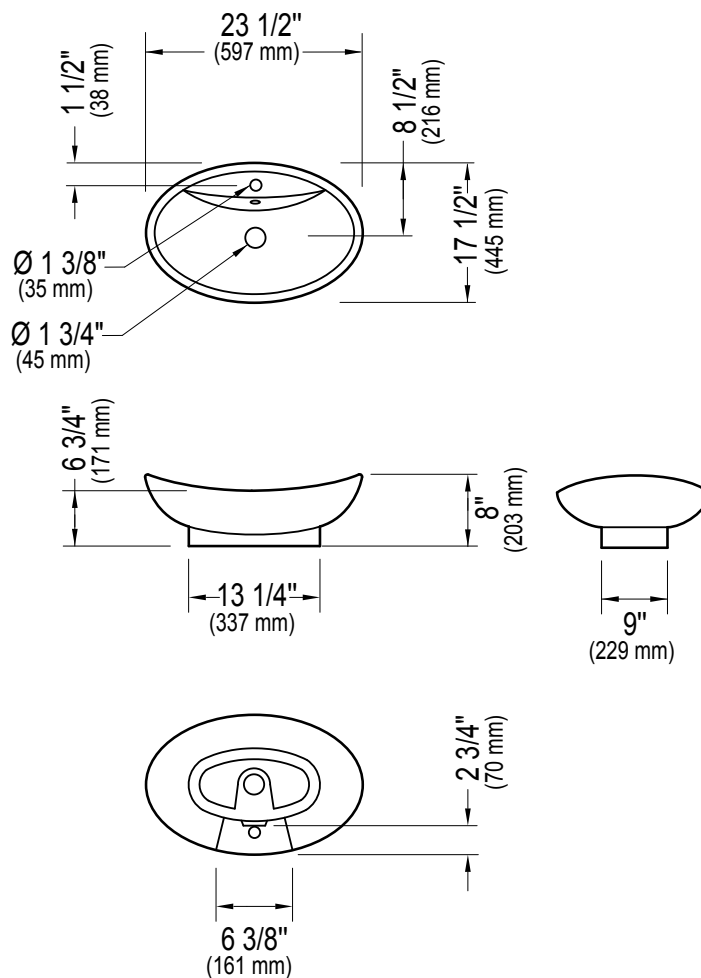

Produits Neptune

NAPOLI FP4617

Lavabo sur comptoir

*Toutes ces dimensions sont approximatives et sujettes à changements sans préavis.
Veuillez-vous référer au guide d'installation avant d'installer l'unité.