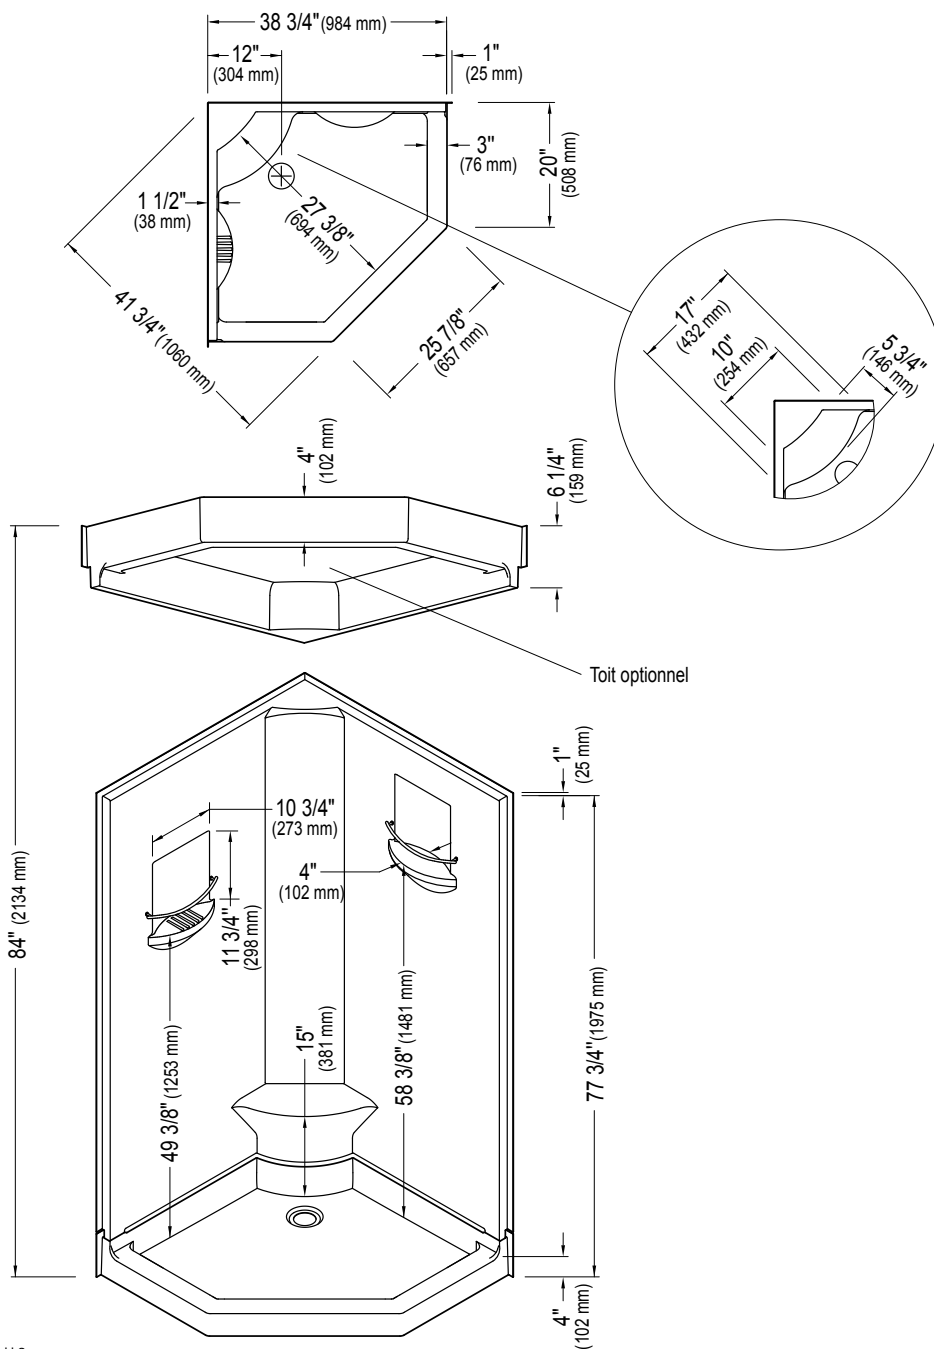

Produits Neptune

MAYA

DEVANT NÉO-ANGLE

Douche de coin

6835, RUE PICARD
SAINT-HYACINTHE (QUÉBEC) J2S 1H3
CANADA

TÉLÉPHONE 450 773 7058
TÉLÉCOPIEUR 450 773 5063
SANS FRAIS 1 888 366 7058

produitsneptune.com

08-2010